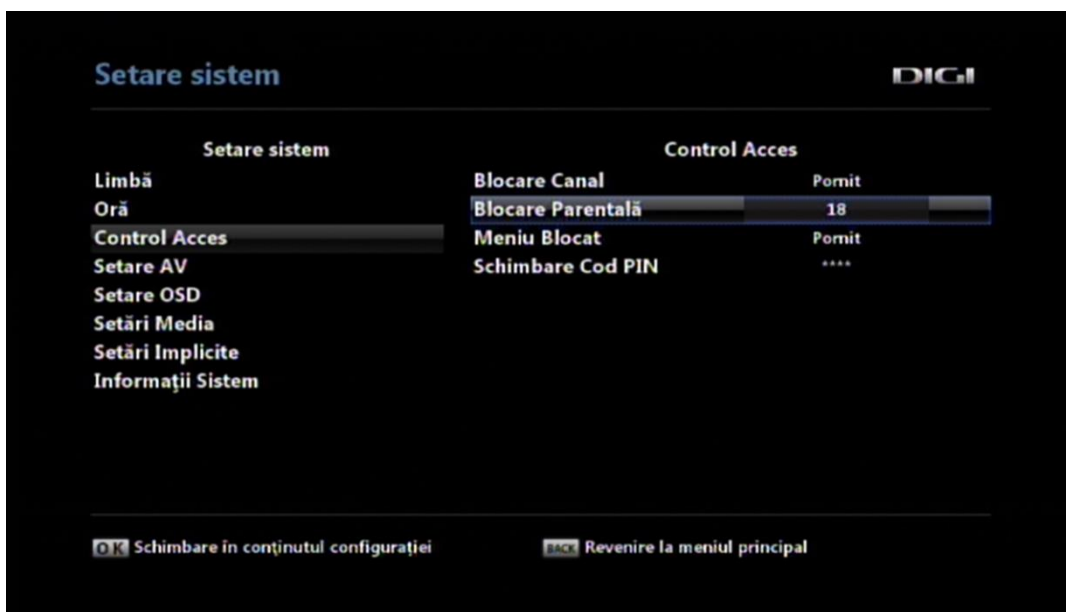

Procedură blocare canale

1. În mod implicit programele cu conținut pentru adulți sunt blocate, limita de vârstă fiind 18 ani.

2. Pentru a bloca și alte canale ce nu fac parte dintr-o categorie de vârstă, se va edita lista de canale.

3. La meniul **Editare listă canale** se va introduce codul PIN. Codul PIN implicit este **0000**.

4. Se va selecta **Mod Blocare**, apoi se vor selecta canalele ce se dorește a fi blocate.

5. Pentru a salva modificările efectuate se va apăsa butonul **BACK**, apoi tasta **OK**.